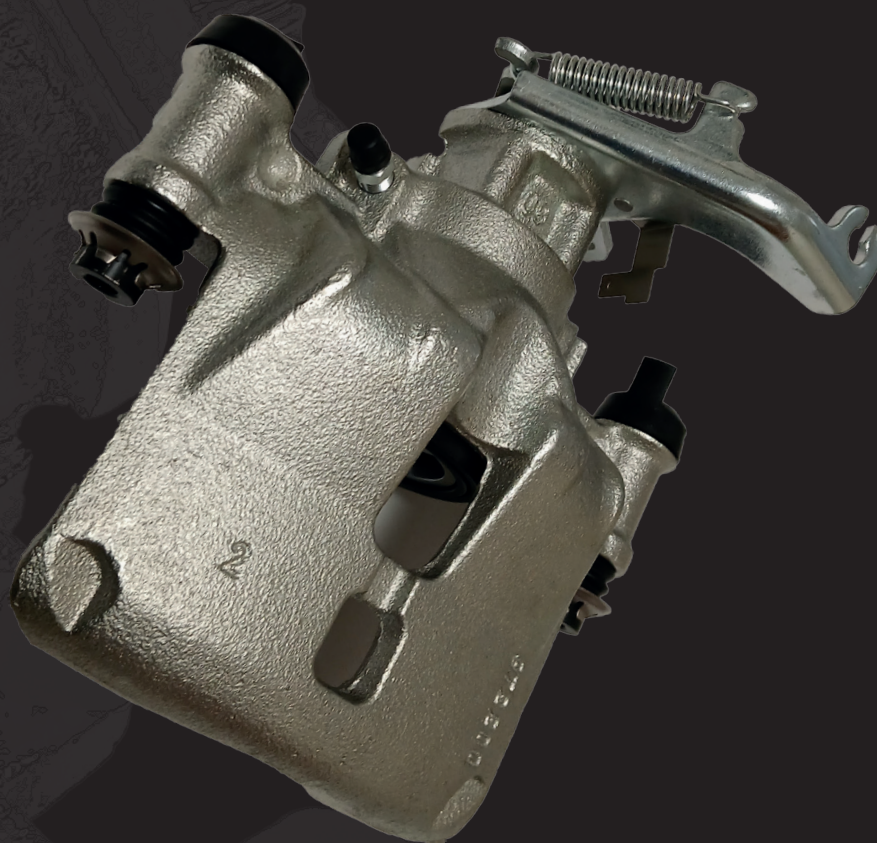

PINZE FRENO

BRAKE CALIPERS

PER VEICOLI INDUSTRIALI 

PINZE FRENO

160112	42536635	PINZA POST. DX IVECO DAILY 2006
160112	42536634	PINZA POST. SX IVECO DAILY MY2006
160113	42535600	PINZA ANT. DX IVECO DAILY 2006
160114	42548183	PINZA ANT. SX IVECO DAILY 2006
160115	42560073	PINZA ANT. DX IVECO DAILY IV
160116	504354331	PINZA ANT. SX IVECO DAILY IV
160135	42554759	PINZA POST. DX IVECO DAILY IV 2006
160136	504129969	PINZA POST. SX IVECO DAILY IV 2006
160200	5802137538	PINZA POST. SX IVECO
160201	5802137541	PINZA POST. DX IVECO
160202	42559189	PINZA ANT. SX IVECO
160203	42559190	PINZA ANT. DX IVECO
160204	42559201	PINZA POST. SX IVECO
160205	42559202	PINZA POST. DX IVECO
160206	42534119	PINZA ANT. SX IVECO
160207	42534120	PINZA ANT. DX IVECO
160155	8983034670	PINZA ANT. DX ISUZU
160156	8983034680	PINZA ANT. SX ISUZU